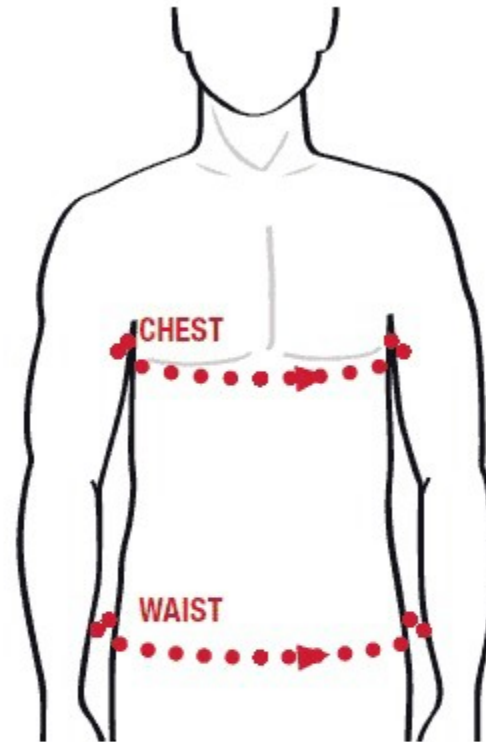

# MENS

## MILWAUKEE<sup>®</sup> SIZING GUIDE

FOR BEST FIT, MEASURE BODY AT SPECIFIED POINTS AND MATCH MEASUREMENT TO APPROPRIATE SIZE RANGE.

SIZE	S	M	L	XL	2X	3X
<b>CHEST</b>	34" - 36"	38" - 40"	42" - 44"	46" - 48"	50" - 52"	54" - 56"
<b>WAIST</b>	28½" - 30½"	32½" - 34½"	36½" - 38½"	41" - 43½"	46" - 48½"	51½" - 53½"